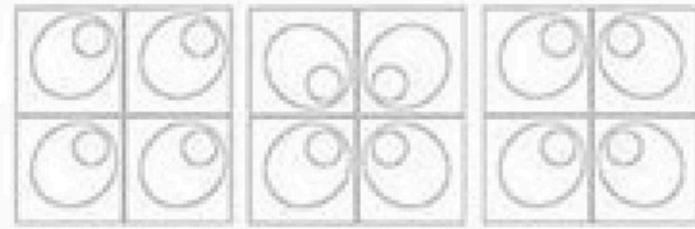

Rings

DIMENSÕES

| ALTURA (A) | LARGURA (B) | PROFUNDIDADE (C) |
|------------|-------------|------------------|
| 19,5cm | 19,5cm | 8cm |

PAGINAÇÃO

Pétala

DIMENSÕES

| ALTURA (A) | LARGURA (B) | PROFUNDIDADE (C) |
|------------|-------------|------------------|
| 19,5cm | 19,5cm | 8cm |

PAGINAÇÃO

Orvalho

| * M | |
|--------------------|-------------|
| ALTURA (A) | LARGURA (B) |
| 19,5cm | 19,5cm |
| PROFUNDIDADE (C) | |
| 8cm | |
| CIRCUNFERÊNCIA (D) | |
| 6cm | |

| * G | |
|--------------------|-------------|
| ALTURA (A) | LARGURA (B) |
| 19,5cm | 19,5cm |
| PROFUNDIDADE (C) | |
| 8cm | |
| CIRCUNFERÊNCIA (D) | |
| 6cm | |

PAGINAÇÃO

M

G

DIMENSÕES

| ALTURA (A) | LARGURA (B) | PROFUNDIDADE (C) |
|------------|-------------|------------------|
| 19,5cm | 8cm | 2,5cm |

Todas as linhas de cobogós apresentadas estão disponíveis em nossa loja virtual, e a compra é feita totalmente ONLINE proporcionando mais: