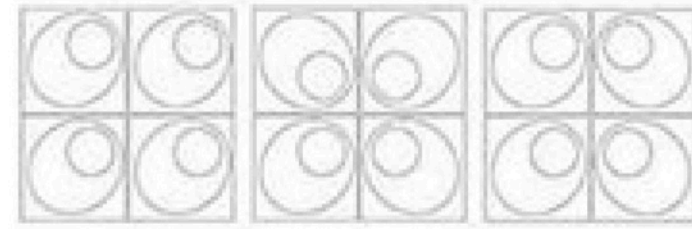

Rings

DIMENSÕES

| ALTURA (A) | LARGURA (B) | PROFUNDIDADE (C) |
|------------|-------------|------------------|
| 19,5cm | 19,5cm | 8cm |

PAGINAÇÃO

Pétala

DIMENSÕES

| ALTURA (A) | LARGURA (B) | PROFUNDIDADE (C) |
|------------|-------------|------------------|
| 19,5cm | 19,5cm | 8cm |

PAGINAÇÃO

Orvalho

| * M | |
|--------------------|-------------|
| ALTURA (A) | LARGURA (B) |
| 19,5cm | 19,5cm |
| PROFUNDIDADE (C) | |
| 8cm | |
| CIRCUNFERÊNCIA (D) | |
| 6cm | |

| * G | |
|--------------------|-------------|
| ALTURA (A) | LARGURA (B) |
| 19,5cm | 19,5cm |
| PROFUNDIDADE (C) | |
| 8cm | |
| CIRCUNFERÊNCIA (D) | |
| 6cm | |

PAGINAÇÃO

M

G

DIMENSÕES

| ALTURA (A) | LARGURA (B) | PROFUNDIDADE (C) |
|------------|-------------|------------------|
| 19,5cm | 8cm | 2,5cm |

Todas as linhas de cobogós apresentadas estão disponíveis em nossa loja virtual, e a compra é feita totalmente ONLINE proporcionando mais: