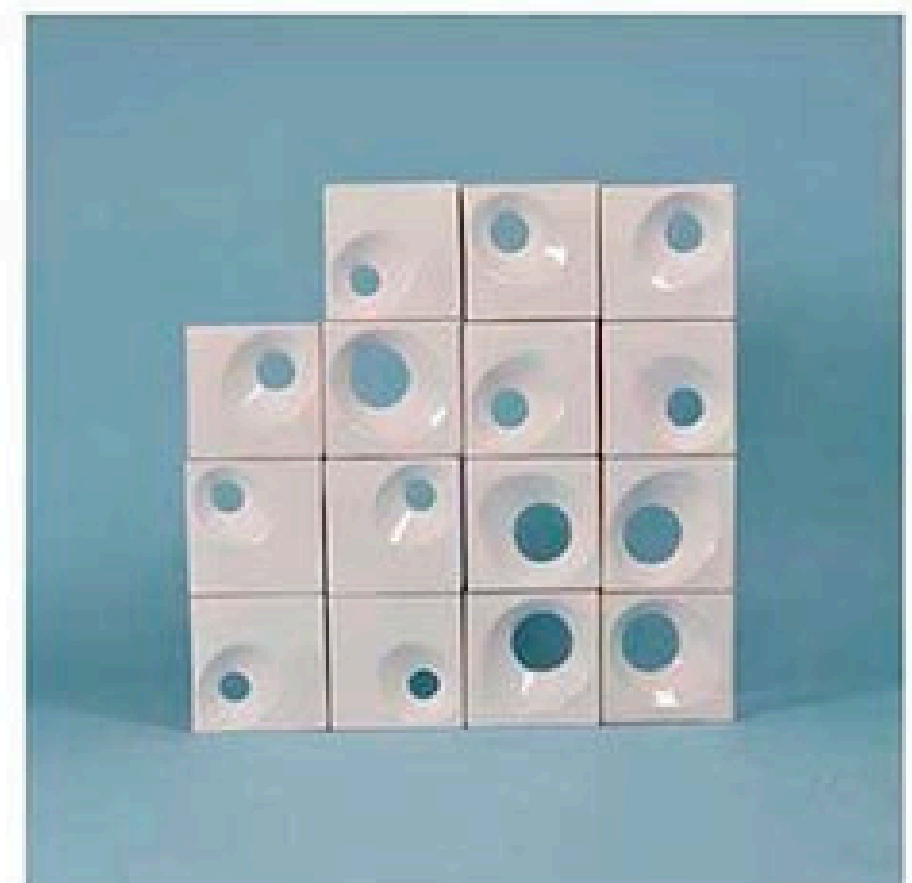

linha Orvalho